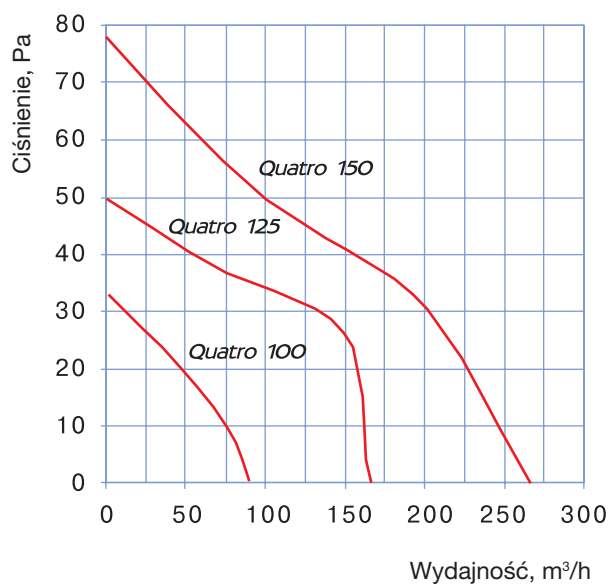

Typ	Wyłącznik sznurkowy	Wyłącznik czasowy	Czujnik wilgotności
Quatro 100			
100 S	●		
100 T		●	
100 H			●
Quatro 125			
125 S	●		
125 T		●	
125 H			●
Quatro 150			
150 S	●		
150 T		●	
150 H			●

Wymiary

Typ	Wymiary, mm					
	a	a1	b	c	d	e
Quatro 100	171	151	108	128	100	32
Quatro 125	201	178	113	136	125	35
Quatro 150	236	207	165	157	150	38

Charakterystyka techniczna

Parametry	Quatro 100	Quatro 125	Quatro 150
Napięcie, V	220-240	220-240	220-240
Moc, W	14	16	24
Wydajność, m³/h	88	167	265
Głośność, dBA~3 m	33	34	37
Prędkość obrotowa, min ⁻¹	2300	2400	2400