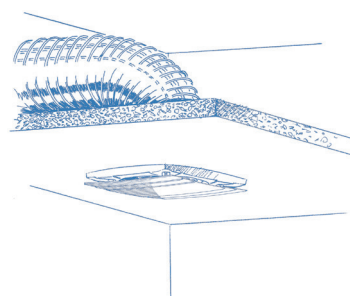

Typ	Wyłącznik sznurkowy	Wyłącznik czasowy	Czujnik wilgotności
Quatro 100			
100 S	●		
100 T		●	
100 H			●
Quatro 125			
125 S	●		
125 T		●	
125 H			●
Quatro 150			
150 S	●		
150 T		●	
150 H			●

Wymiary