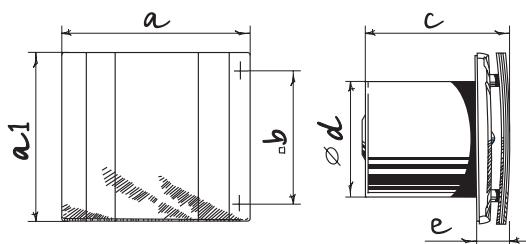

Typ	Wyłącznik sznurkowy	Wyłącznik czasowy	Czujnik wilgotności
Quatro 100			
100 S	●		
100 T		●	
100 H			●
Quatro 125			
125 S	●		
125 T		●	
125 H			●
Quatro 150			
150 S	●		
150 T		●	
150 H			●

Wymiary

Typ	Wymiary, mm					
	a	a1	b	c	d	e
Quatro 100	171	151	108	128	100	32
Quatro 125	201	178	113	136	125	35
Quatro 150	236	207	165	157	150	38

Charakterystyka techniczna

Parametry	Quatro 100	Quatro 125	Quatro 150
Napięcie, V	220-240	220-240	220-240
Moc, W	14	16	24
Wydajność, m³/h	88	167	265
Głośność, dBA~3 m	33	34	37
Prędkość obrotowa, min ⁻¹	2300	2400	2400