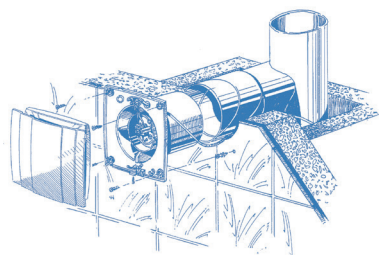

Typ	Wyłącznik sznurkowy	Wyłącznik czasowy	Czujnik wilgotności
Quatro 100			
100 S	●		
100 T		●	
100 H			●
Quatro 125			
125 S	●		
125 T		●	
125 H			●
Quatro 150			
150 S	●		
150 T		●	
150 H			●

Wymiary